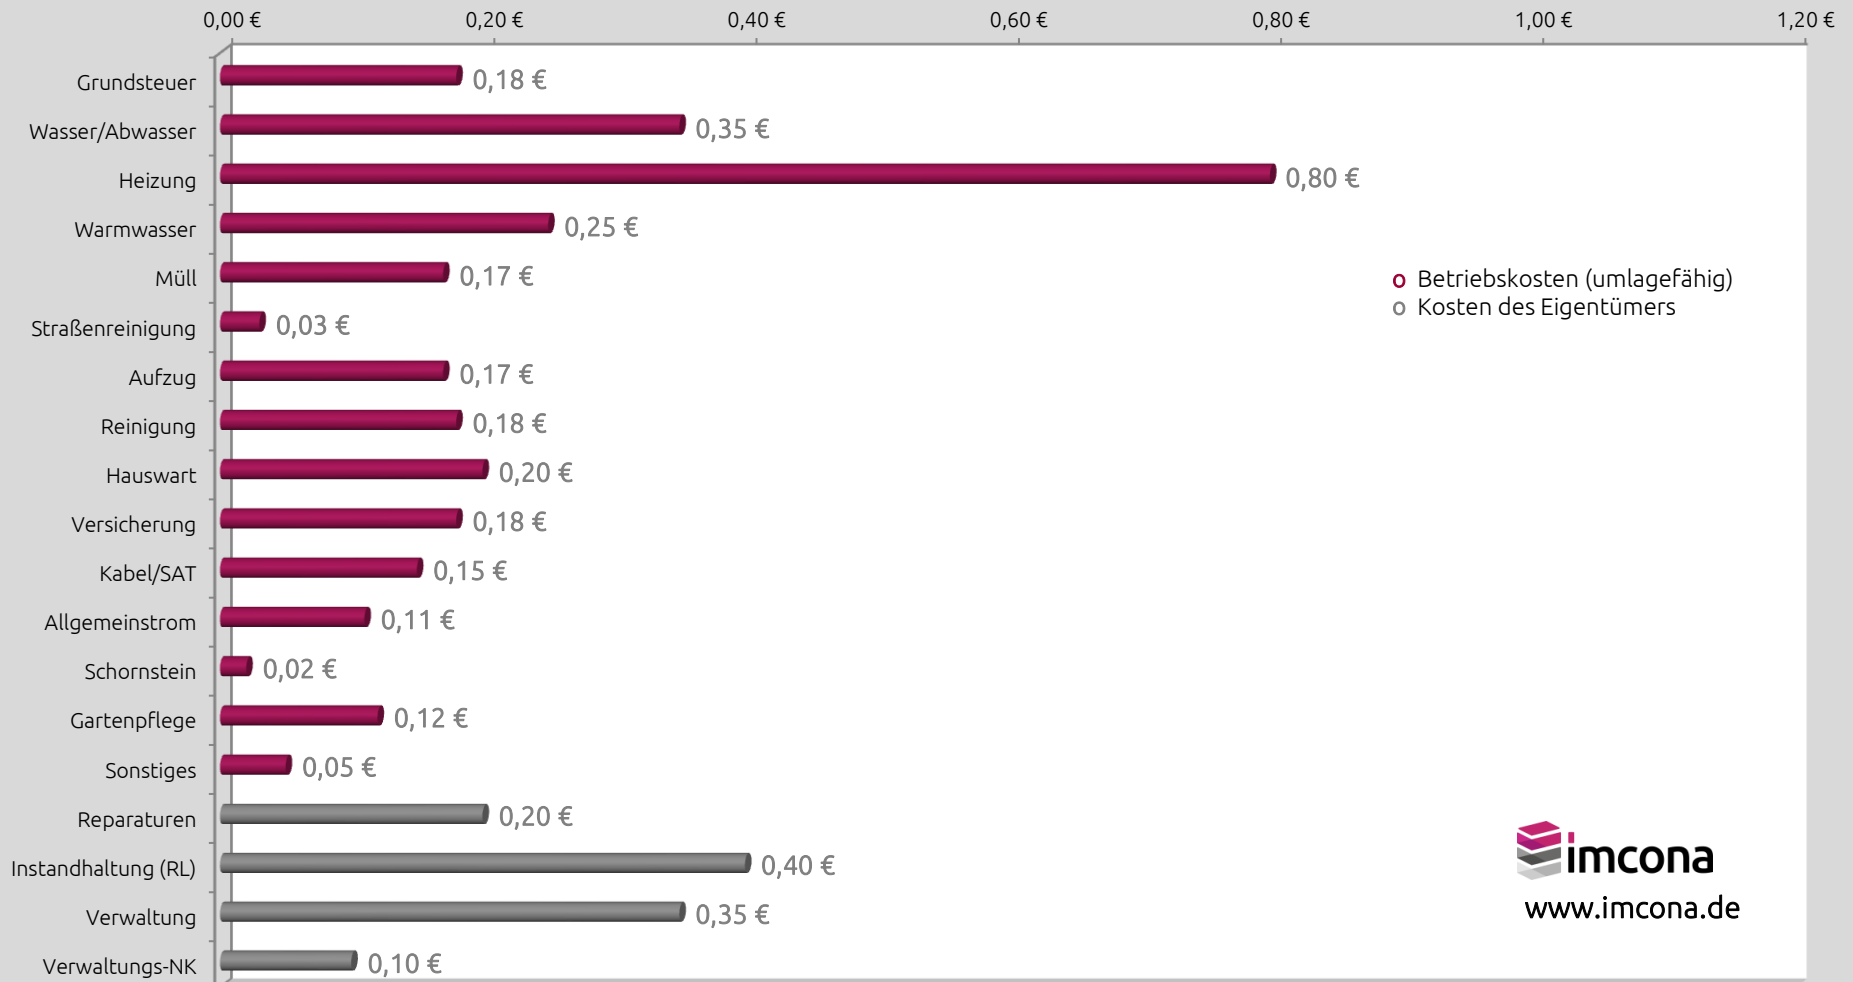

Hausgeldspiegel 2020

Nebenkostenspiegel 2020 - aus Datenerhebung 2018/2019

 **imcona**
www.imcona.de

Durchschnittliche Kosten pro qm und Monat (Wohnungsgröße 80 qm) 3,55 €. (incl. Grundsteuer)

Bei Berechnung aller möglichen Nebenkostenpositionen (abhängig vom Objekt) kann dieser Wert 4,00 € - 4,50 € betragen.